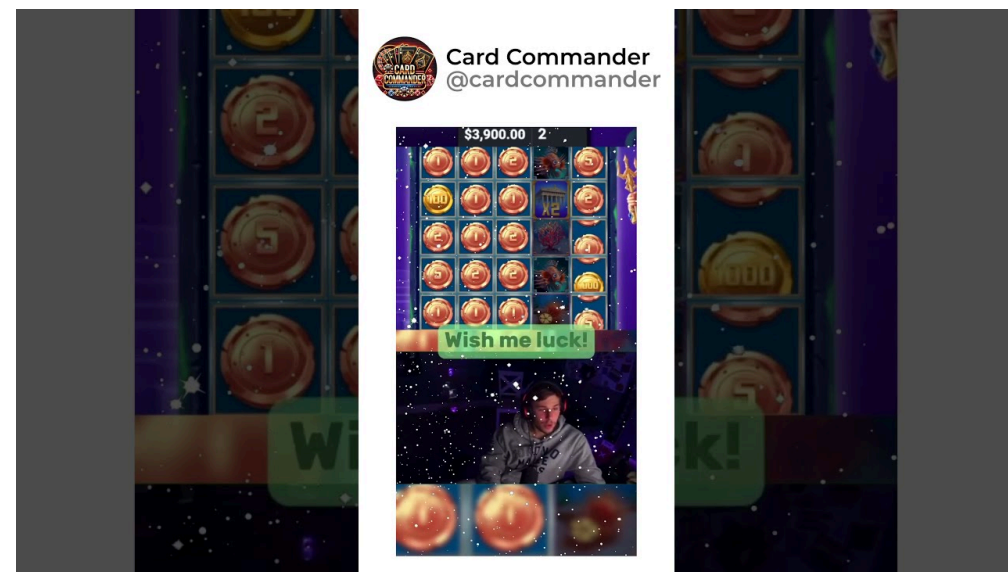

4.1 가입 절차 안내

조이카지노에 가입하는 과정은 복잡하지 않습니다. 단계별로 가입 절차를 안내하며 필요한 정보와 주의사항을 상세히 설명하겠습니다.

4.2 가입 시 유용한 팁

가입할 때 유용하게 활용할 수 있는 팁과 주의사항에 대해 이야기하겠습니다.

5. 조이 카지노 쿠폰 및 보너스 코드 활용하기

5.1 쿠폰 종류 소개

조이카지노에서는 여러 가지 형태의 쿠폰과 보너스 코드를 제공하고 있습니다. 각각의 쿠폰 종류와 혜택을 정리해 보겠습니다.

5.2 보너스 코드 입력 방법

보너스 코드를 활용하여 추가 혜택을 받는 방법에 대해 설명하겠습니다.

6. 안전한 게임 환경 만들기

6.1 개인 정보 보호

게임을 하면서 자신의 개인 정보를 어떻게 보호할 수 있는지 알아보겠습니다.

6.2 안전한 결제 방법