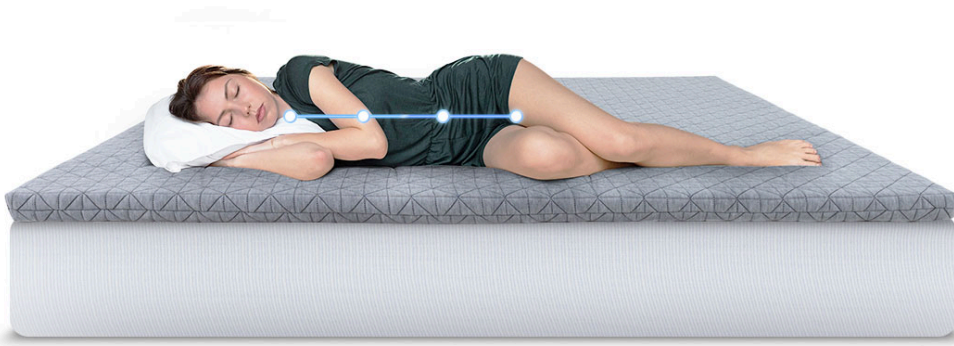

Active Support During Movement

As you shift positions, responsive latex adjusts instantly. There's no lag before support returns. This smooth responsiveness results in fewer sleep disruptions.

Effortless Repositioning

Settling into rest shouldn't be a workout. A dynamic rubber bed enables effortless movement. Whether you're changing positions, entering or exiting, or adjusting your pillow, the mattress works with you.

Finding the Right Dynamic Feel

| Sleep Surface | Dynamic [ที่ออกแบบอย่างพาราแท้ 100](#) Response | Spring-Back |

เพิ่มประสิทธิภาพการนอน

รักษาท่าทางในการนอนที่ถูกต้อง ด้วยความหนาแน่นที่พอดี จึงรองรับน้ำหนักของร่างกายแต่ละส่วนได้อย่างเหมาะสม ตัวไม่จมลงไป ในที่นอน กระดุกสันหลังโค้งได้รูป

ผสานกับโครงสร้างแบบลอนที่ช่วยเติมเต็มช่องว่างที่หลัง ให้แนบสนิทไปกับที่นอน ให้คุณผ่อนคลายได้เต็มที่

เมื่อหลังไม่งอหรือแอ่นจนเกินไป สรีระอยู่ในท่าทางที่ถูกต้อง อาการปวดหลังที่เป็นอยู่ก็จะค่อย ๆ บรรเทาลง