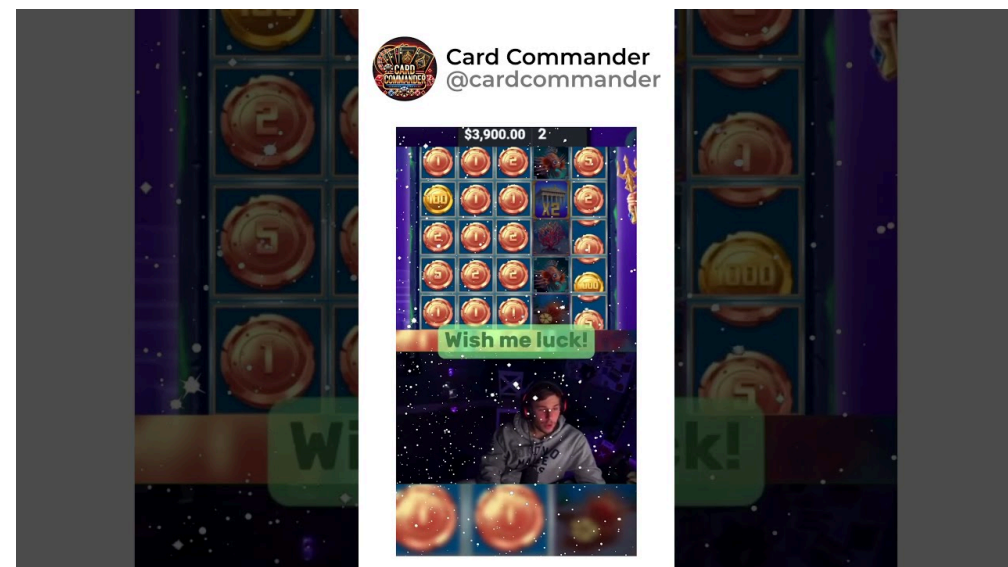

먹튀란 온라인 카지노에서 일어나는 사기 행위를 의미합니다. 사용자가 돈을 입금했으나 출금을 하지 못하거나 사이트가 사라지는 경우를 말합니다.

3.2 플러스카지노 먹튀 사례 분석

플러스카지노에서도 과거에 몇 가지 먹튀 사례가 발생했습니다:

- **사라진 사이트:** 사용자가 큰 금액을 입금한 후 사이트가 사라진 사례.
- **지연된 출금:** 출금을 요청했지만 몇 주 이상 지연되는 경우.

이러한 사례를 방지하기 위해서는 항상 신뢰할 수 있는 사이트인지 확인해야 하며, 가능한 한 자주 데이터를 검증하는 것이 좋습니다.

4. 플러스카지노 주소 변경 시 대처 방법

4.1 새로운 주소 찾기

도메인 변경 후에는 새로운 주소를 찾아야 합니다:

- **소셜 미디어 채널 확인:** 공식 소셜 미디어 계정을 통해 최신 정보를 받을 수 있습니다.
- **커뮤니티 포럼 참조:** 사용자 커뮤니티에서 정보를 공유하는 경우가 많습니다.

4.2 빠른 대응 방법

새로운 주소를 찾은 후에는 다음 단계를 따르세요:

1. 새 URL로 접속하여 로그인 시도.
2. 모든 개인 정보 및 계정 상태 점검.
3. 필요한 경우 고객 지원팀에 문의하여 추가적인 도움 요청.

5. 플러스카지노 가입 절차

5.1 신규 회원 가입 방법