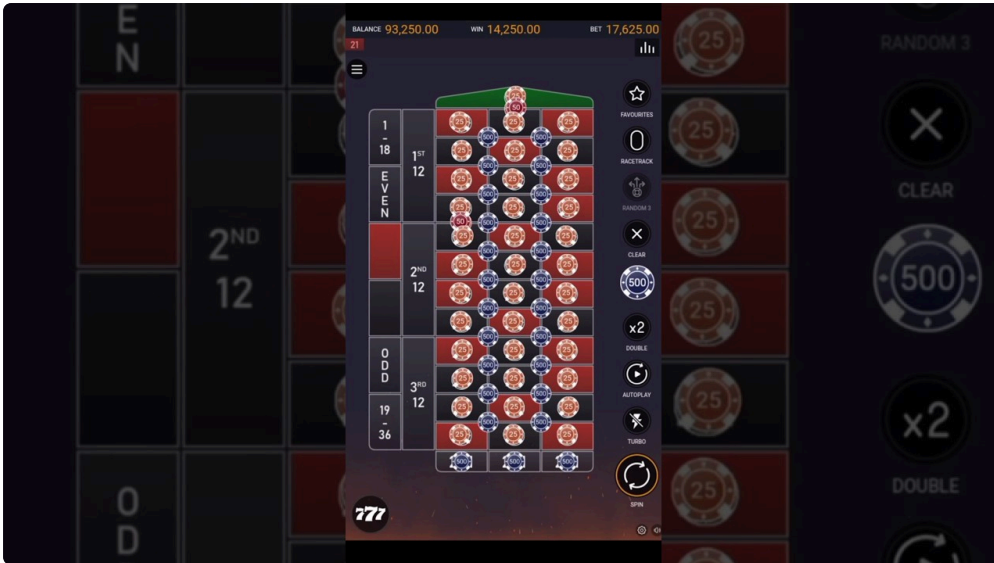

조이카지노에 접속하려면 정확한 도메인과 주소를 아는 것이 중요합니다. 불법 사이트나 먹튀 피해를 방지하기 위해 공식 도메인을 통해 접근해야 합니다.

공식 도메인 찾기

1. 공식 웹사이트 방문
2. 검색 엔진에서 "조이카지노" 키워드 검색
3. 커뮤니티나 포럼에서 추천 링크 참조

먹튀 방지 방법

- **검증된 사이트 이용:** 항상 검증된 사이트를 이용하여 안전성을 확보합니다.
- **리뷰 참고하기:** 다른 사용자들의 리뷰와 경험담을 통해 신뢰도를 판단합니다.

조이카지노 가입 방법

가입 절차는 간단하며 몇 단계만 거치면 됩니다. 다음은 자세한 가입 과정입니다:

1. **회원가입 버튼 클릭:** 홈페이지 상단에 위치한 회원가입 버튼 클릭
2. **정보 입력:**
  - 이메일 주소
  - 비밀번호 설정
  - 개인 정보 입력 (성명, 생년월일 등)
1. **약관 동의 및 제출**
2. **가입 완료 확인 메일 체크**

조이카지노 추천인 프로그램 활용하기

조이카지노에서는 추천인 프로그램도 운영하고 있습니다. 이를 통해 추가적인 보너스를 받을 수 있는 기회가 생깁니다.

추천인 프로그램의 장점