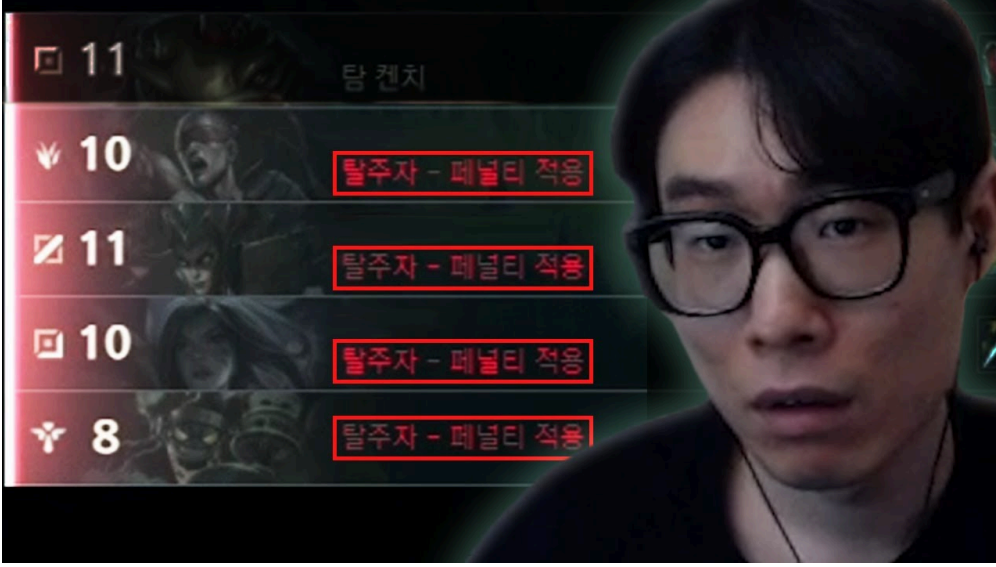

A: 데이터 분석과 상대 심리전을 결합하면 효과적입니다.

Q4: 초보자가 시작할 만한 추천 사이트가 있나요?

A: 여러 사용자 리뷰를 참고하여 안전하고 검증된 사이트를 찾아보세요.

Q5: 배당률은 어떻게 결정되나요?

A: 배당률은 각 팀의 실력 차이에 따라 변동됩니다.

Q6: 롤 드컵에서도 롤 토토를 할 수 있나요?

A: 네, 많은 플랫폼에서 롤 드컵 관련 베팅 옵션을 제공합니다.

8. 결론 및 최종 팁

롤 토토는 단순한 여가 활동 이상으로 흥미로운 경험을 제공합니다.

- 항상 신중하게 정보를 분석하고 판단하세요.
- 감정에 휘둘리지 않고 냉철하게 접근하는 것이 중요합니다.
- 마지막으로, 재미를 잊지 마세요!

이번 글에서는 "롤 토토: 승리를 위한 전략 공유하기."라는 주제로 다양한 정보와 팁들을 나누었습니다. 각 요소들을 잘 활용하여 성공적인 로또 플레이어가 되시길 바랍니다!